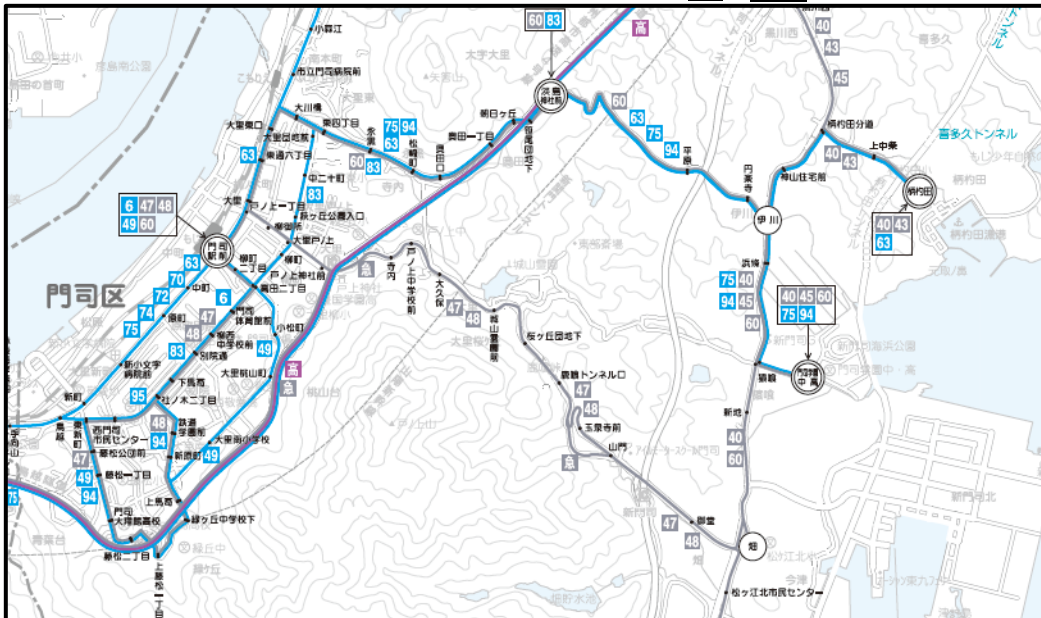

最寄り駅から門司学園までの通学ルートについて

JR 門司駅周辺からの通学

西鉄バス

※時刻表は本校生徒配布用の別添資料を御覧ください。

〈朝 登校時〉 門司駅前→門司学園中高 (行先番号) **60 75 94 臨時**

〈夕 下校時〉 門司学園中高→門司駅前 (行先番号) **60 臨時**

JR 安部山公園駅、下曾根駅周辺からの通学

西鉄バス

〈朝 登校時〉 【各方面から】 →寺迫口→恒見営業所 (行先番号) **10** →乗り換え
→恒見営業所→門司学園中高 (行先番号) **60 臨時**

〈夕 下校時〉 門司学園中高→恒見営業所 (行先番号) **40 60** →乗り換え
→恒見営業所→寺迫口→【各方面へ】